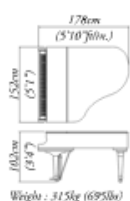

Matériel Scénique

Piano quart de queue Kawai RX-2

L'Espace Ochoa fait accorder son piano deux à trois fois par an. Si vous souhaitez un accord supplémentaire pour votre concert, celui-ci est à votre charge. Nous vous fournirons les contacts de nos partenaires (compter entre 120€ et 150€ pour un accord).

RX-2

The RX-2 is one of the world's best-selling grand pianos offering superb tonal depth and resonance, and a classic size to grace any home, studio or performance venue.

Der RX-2 ist einer der bestverkauften Flügel der Welt. Seine Hauptvorzüge sind ein tragender Ton und klangliche Tiefe bei klassischer Größe - alles Merkmale, die sowohl für Heim wie Studio oder Klassenraum Sinn machen.

Le RX-2 est l'un des pianos à queue les plus vendus au monde, offrant superbe profondeur et sonorité magnifique, une taille classique pour donner grâce à tout intérieur, studio ou lieu de concert.